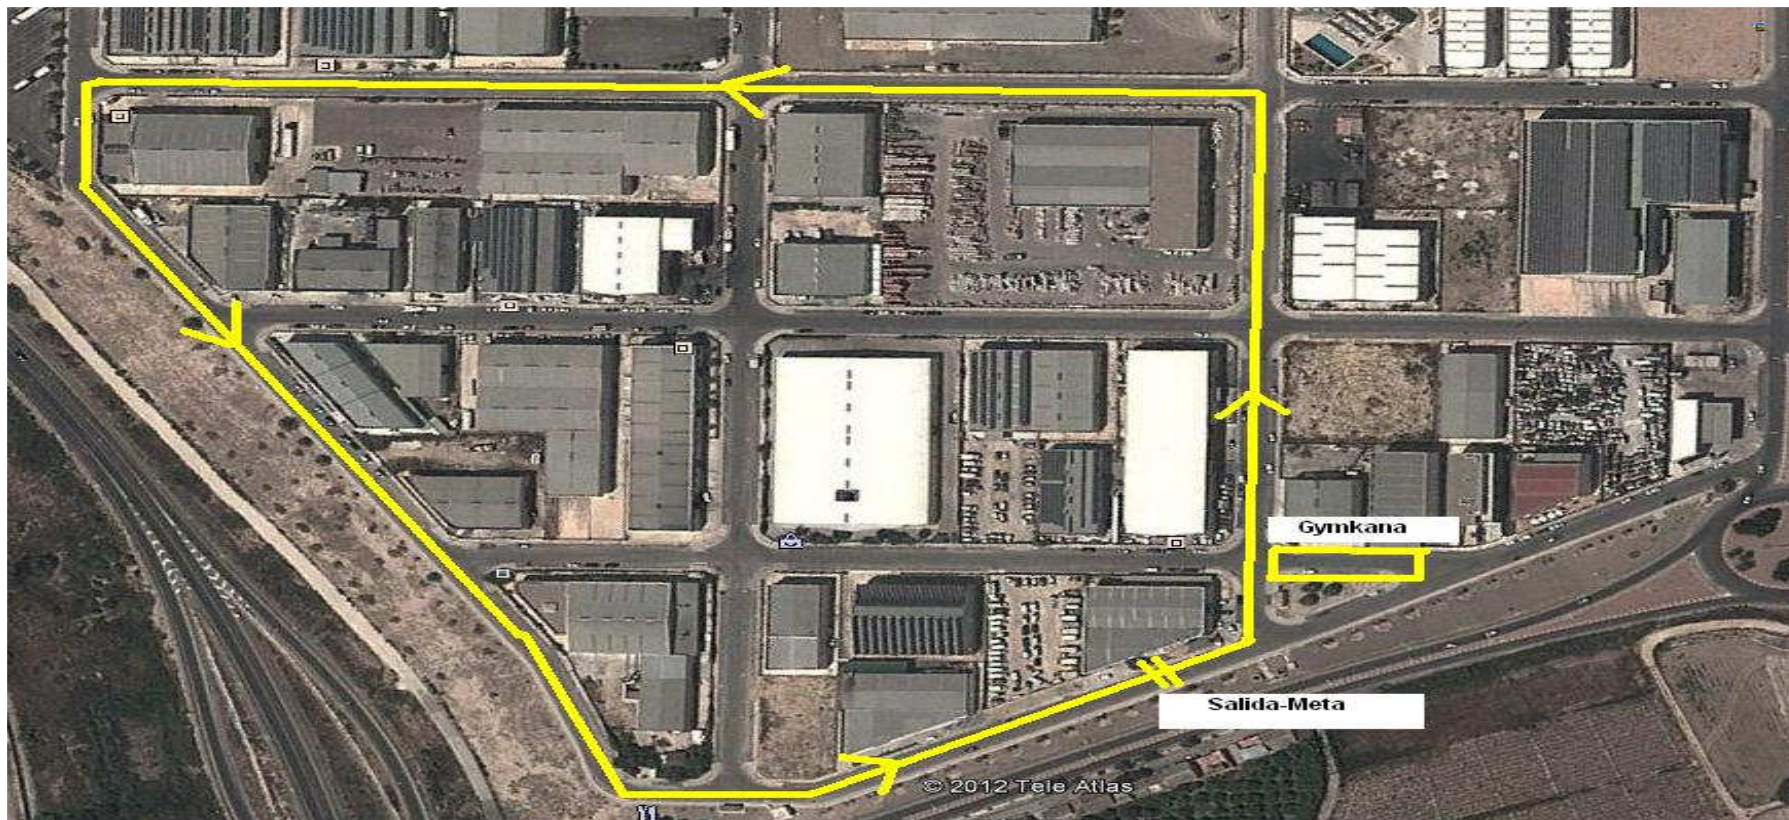

CIRCUITO PRUEBA ESCUELAS

RECORRIDO: Polígono industrial las Maromas: salida y meta calle Dinamarca, se gira por calle Italia, se gira por calle Alemania, se gira por calle Irlanda. 1 km por vuelta.

- **Horario previsto;** 10:30 h comienzo y 13:30 h final.
- **Antes del comienzo de las competiciones, se realizará la gymkhana a las 10 horas.**