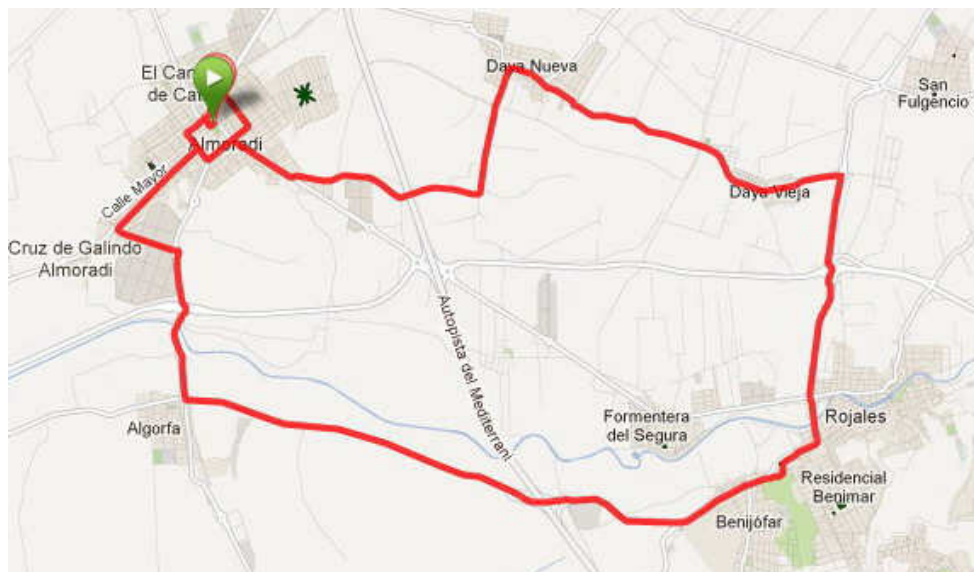

10 horas salida desde la plaza de la constitución, se sigue por C/ Cervantes, C/Rafael Alberti, C/Miguel Hernández, C/Amparo Quiles, Ctra. de Rojas dirección Daya Nueva, Daya Vieja, Rojas, Benijófar, Algorfa, Almoradí.

11 horas reagrupamiento en el polígono las Maromas, seguimos por Avda. de Orihuela, C/ Miguel Hernández, C/Amparo Quiles, C/Doctor Sirvent, C/Comunidad Valenciana, C/Canalejas, C/Rafael Alberti, C/Cervantes y se finaliza en Plaza de la Constitución, donde se exponen al público todas las bicicletas participantes en la concentración.

Recorrido por el casco urbana de Almoradí

Recorrido completo de 20 km

I CONCENTRACIÓN DE RECLINADAS