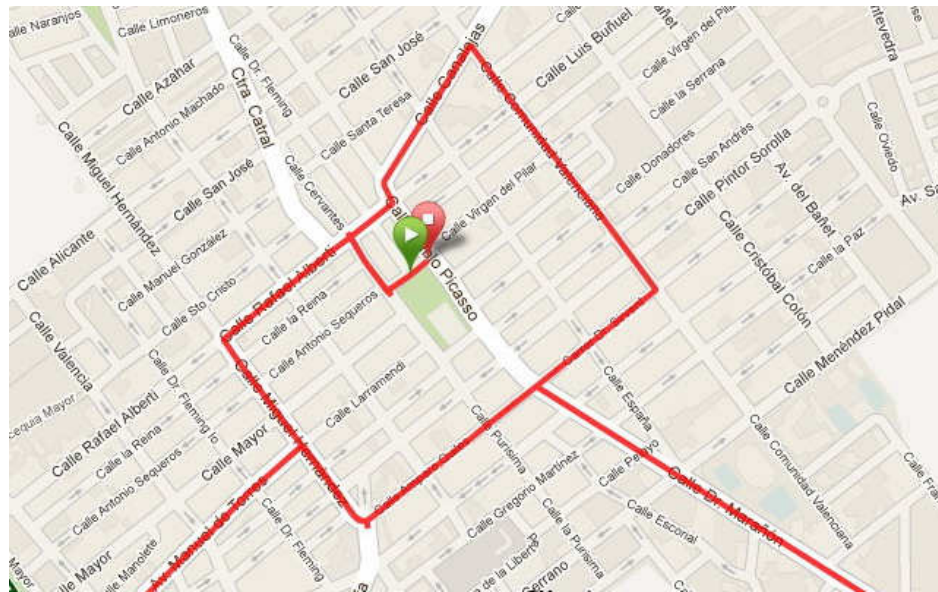

10 horas salida desde la plaza de la constitución, se sigue por C/ Cervantes, C/Rafael Alberti, C/Miguel Hernández, C/Amparo Quiles, Ctra. de Rojas dirección Daya Nueva, Daya Vieja, Rojas, Benijófar, Algorfa, Almoradí.

11 horas reagrupamiento en el polígono las Maromas, seguimos por Avda. de Orihuela, C/ Miguel Hernández, C/Amparo Quiles, C/Doctor Sirvent, C/Comunidad Valenciana, C/Canalejas, C/Rafael Alberti, C/Cervantes y se finaliza en Plaza de la Constitución, donde se exponen al público todas las bicicletas participantes en la concentración.

Recorrido por el casco urbana de Almoradí

Recorrido completo de 20 km

I CONCENTRACIÓN DE RECLINADAS